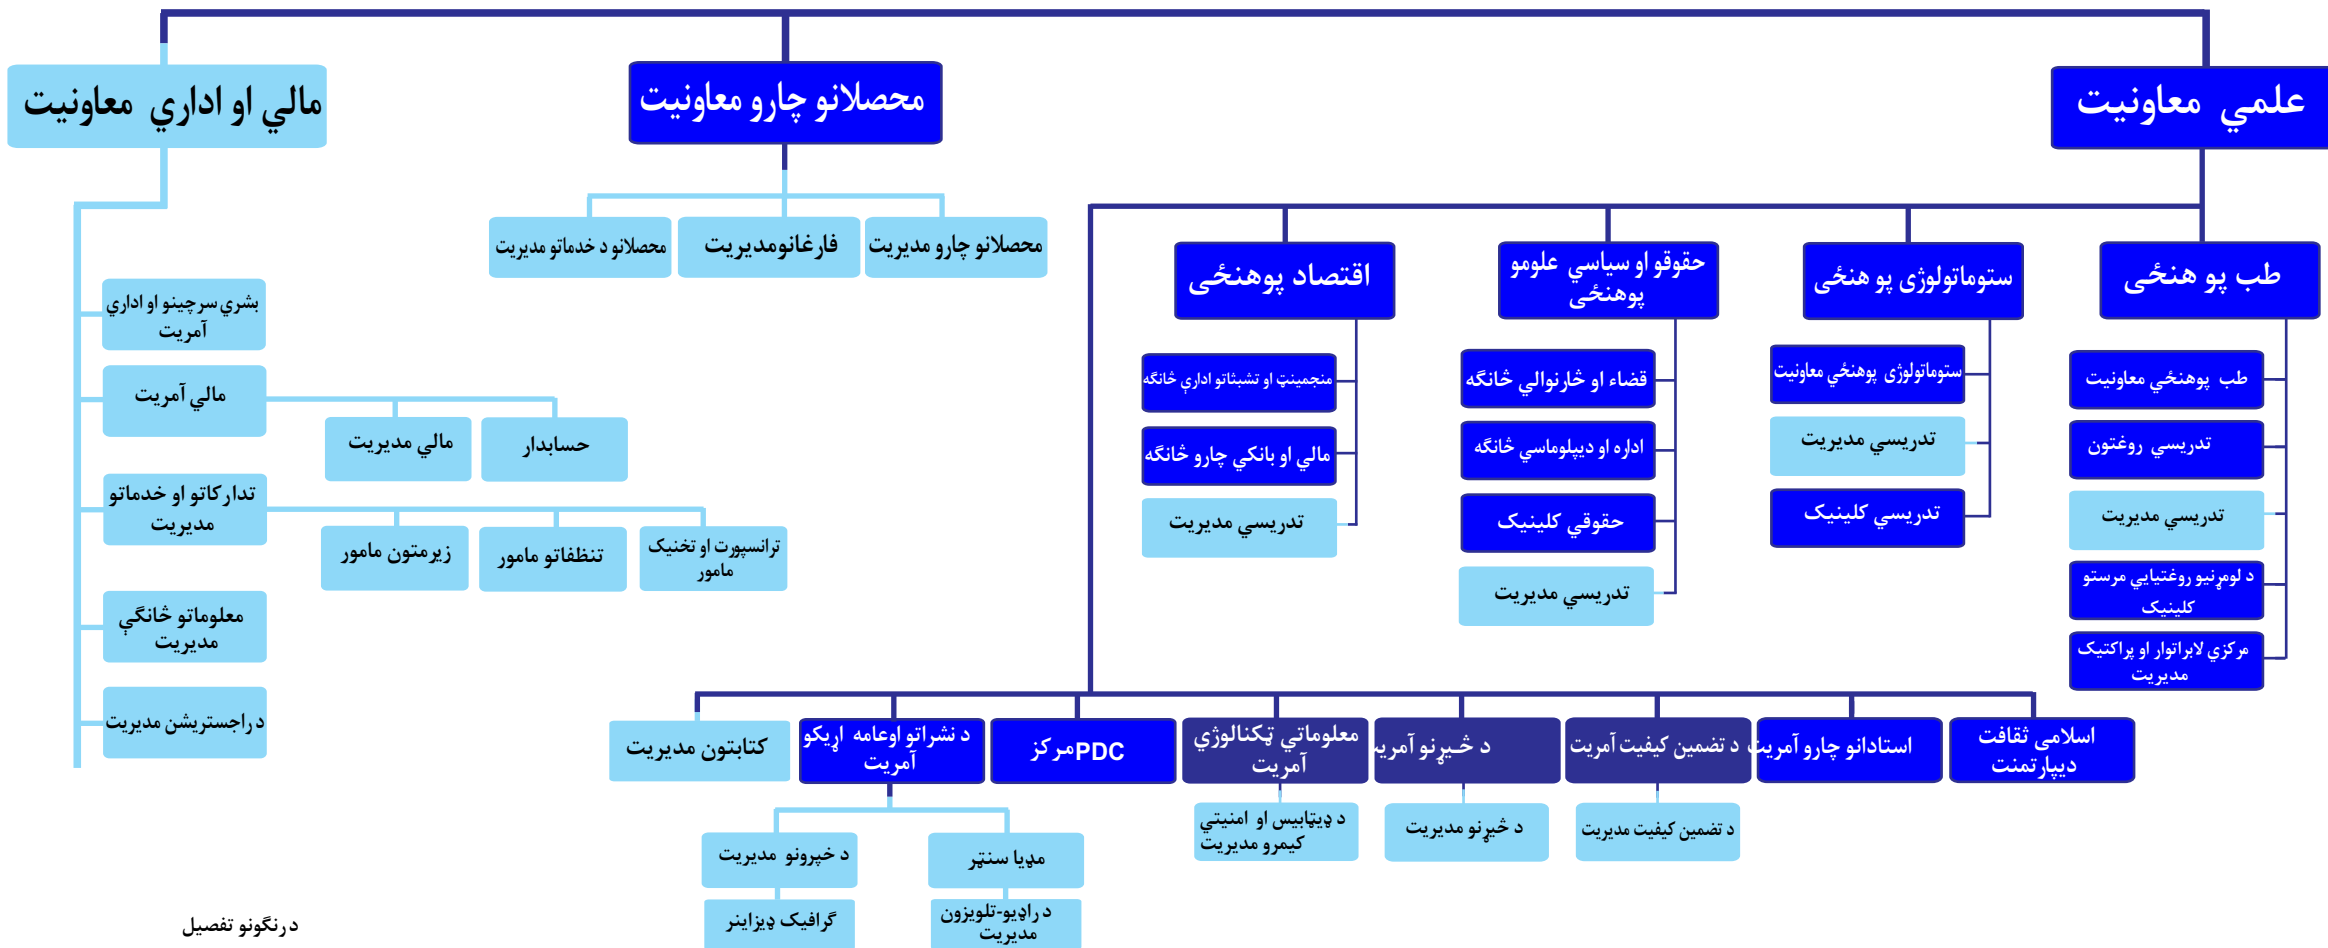

مسلم د لوړو زده کړې مؤسسې تشکيلاتي جوړښت

رياست مقام

د فتر آمریت

آرشیف مدیریت

د رنگونو تفصیل
رياست مقام
کاري بستونه
اداري بستونه